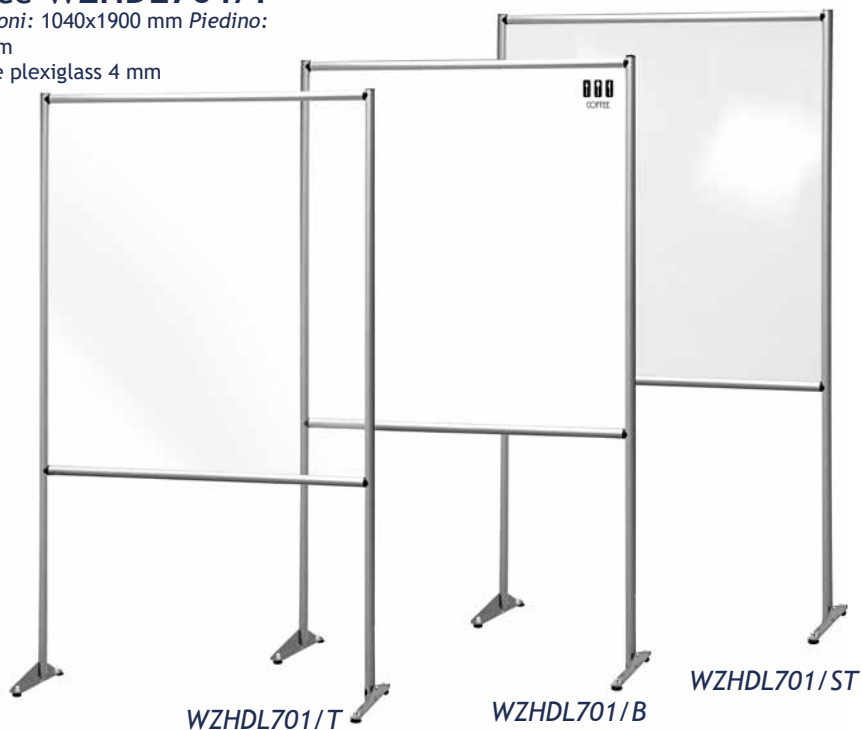

Dimensioni: 1040x1900 mm
Piedino: L 380 mm
Spessore plexiglass 4 mm

PANNELLO DIVISORIO

Pannello divisorio 100x120 cm con struttura in alluminio anodizzato. Superfici in forex bianco, policarbonato alveolare semi-trasparente o satinato bianco e plexiglass personalizzabili.

Codice WZHDL701/B

Dimensioni: 1040x1900 mm

Piedino: L 380 mm

Spessore forex 5 mm

Codice WZHDL701/ST-SB

Dimensioni: 1040x1900 mm

Piedino: L 380 mm

Spessore policarbonato alveolare 6 mm

Codice WZHDL701/T

Dimensioni: 1040x1900 mm *Piedino:*

L 380 mm

Spessore plexiglass 4 mm

PANNELLO DIVISORIO

Pannello divisorio
con profili piatti in alluminio e
superficie in tessuto personalizzabile e
intercambiabile.

Codice TZFDR100x200

Dimensioni: 1000x2000x380 mm

*Disponibile in varie dimensioni,
anche con illuminazione a LED
e nella versione fonoassorbente*