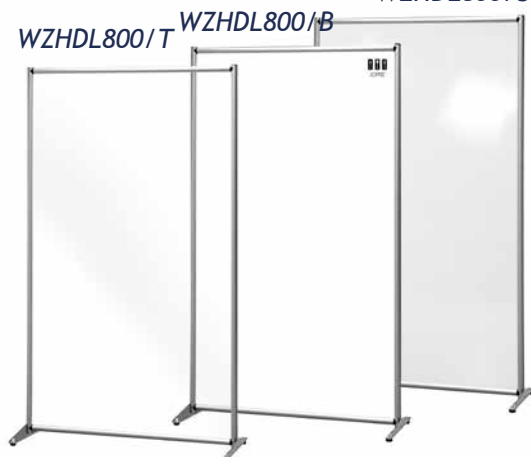

PANNELLO DIVISORIO DA TAVOLO

Pannello divisorio **75x60** cm da tavolo con struttura in alluminio anodizzato. Superfici in forex bianco, polycarbonato alveolare semi-trasparente o satinato bianco e plexiglass personalizzabili.

Dimensioni: 815x705 mm
Piedino: L 100 mm
Spessore plexiglass 4 mm

PANNELLO DIVISORIO

Pannello divisorio 100x180 cm con struttura in alluminio anodizzato. Superfici in forex bianco, policarbonato alveolare semi-trasparente o satinato bianco e plexiglass personalizzabili.

WZHDL800/ST

Codice WZHDL800/B

Dimensioni: 1040x1900 mm
Piedino: L 380 mm
Spessore forex 5 mm

Codice WZHDL800/ST-SB

Dimensioni: 1040x1900 mm
Piedino: L 380 mm
Spessore policarbonato alveolare 6 mm

Codice WZHDL800/T

Dimensioni: 1040x1900 mm
Piedino: L 380 mm
Spessore plexiglass 4 mm

PANNELLO DIVISORIO

Pannello divisorio 100x120 cm con struttura in alluminio anodizzato. Superfici in forex bianco, policarbonato alveolare semi-trasparente o satinato bianco e plexiglass personalizzabili.